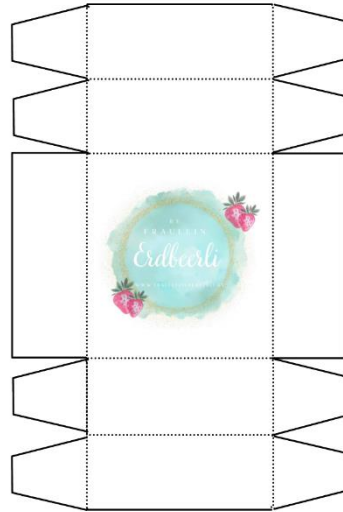

Matchbox passend für
Körnerpfleøe
Sommer-Kreativpartv Taø 4

Martina Quer | Fräulein Erdbeerli

email@fraeuleinerdbeerli.at
www.fraeuleinerdbeerli.at

Maße:

Basis für die Verpackung ist ein Bogen A4 Farbkarton je nachdem was du verpacken möchtest: 18cm x 26,8cm oder 18cm x 27,3cm

Falze an der langen Seite links und rechts bei: 3,9cm und 7,9cm

Falze an der kurzen Seite bei 4cm

Schneide dir alles wie in der Skizze und wie im Video ersichtlich ein

„Banderole“: Miss dir deine Box aus und schneide dir den FK passend zurecht, bei mir sind es 11,2cm + Länge A4 - ich habe gefalzt bei: 10cm – 14,2cm – 18,3cm – 28,2cm

OHNE GEWÄHR – bitte miss selbst nach bzw. **schau dir am besten das Video an** um dir die Details anzusehen

Aufleger: 9,5cm x 10,5cm **und** 9cm x 10cm

Wichtigsten Produkte: mit Klick auf die Bilder gelangst du direkt in meinen Onlineshop