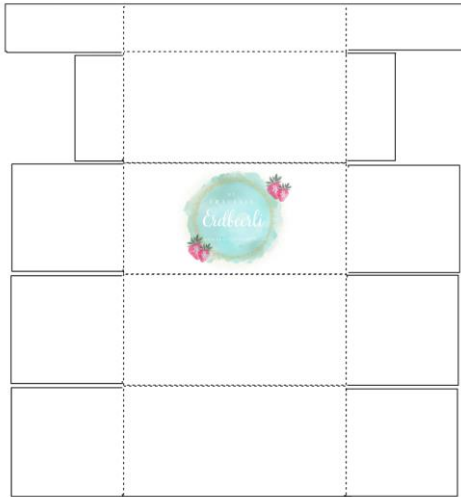

Boxen innen:

**Große Box:** 14cm x 15,5cm

- falzen an der kurzen Seite links und rechts bei 3,5cm
- falzen an der langen Seite bei 3,5cm – 7cm – 10,5cm – 14cm

**Box für Badetab:** 12cm x 10cm

- falzen an der kurzen Seite links und rechts bei 2cm
- falzen an der langen Seite bei 2cm – 5,5cm – 7,5cm – 11cm

**Box für Lippenpflegestift** (je nachdem wie groß): zB **Burt's Bees** 9cm x 11cm

- falzen an der kurzen Seite bei 2cm – 5,5cm – 7,5cm – 11cm
- falzen an der lange Seite links und rechts bei 2cm

**ETWAs größer:**

- falzen an der kurzen Seite bei 2,5cm – 5cm – 7,5cm – 10cm
- falzen an der lange Seite links und rechts bei 2,5cm

4 in 1 Box

Sommer-Kreativparty Tag 5

Martina Quer | Fräulein Erdbeerli

[email@fraeuleinerdbeerli.at](mailto:email@fraeuleinerdbeerli.at)

[www.fraeuleinerdbeerli.at](http://www.fraeuleinerdbeerli.at)

**Aufleger:** 4 Stück für außen und innen: 3,7cm x 7,2cm & 3,7cm x 11cm

-Deckel: 1x 7,2cm x 11cm

2x ca 1,3cm x 7,2cm

2x ca. 1,3cm x 7,2cm

Für Basis und Deckel einfach das Video anschauen 😊