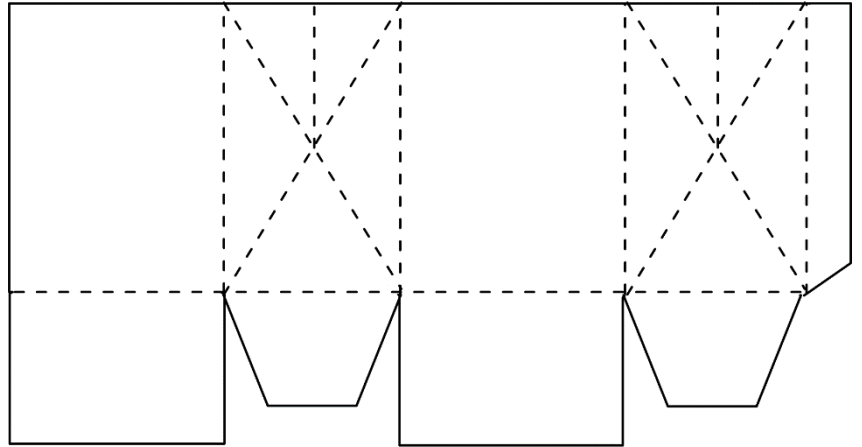

Sketched Butterflies Box

Martina Quer | Fräulein Erdbeerli

email@fraeuleinerdbeerli.at
www.fraeuleinerdbeerli.at

Maße: (3 Verpackungen aus einem Bogen Farbkarton A4)

Basis für die Box ist Farbkarton: 19cm x 9,9 cm

Falze an der kurzen Seite bei 6,5cm

Falze an der langen Seite bei 5cm - 9cm - 14cm - 18cm

→ Schau dir am besten das Video an um dir die Faltung anzusehen

Schneide ein wie in der Skizze ersichtlich

Aufleger

FK: 2x 6,5cm x 3,5cm

DSP: 2x 6,5cm x 3cm

Scanne/klicke um zum
Video zu gelangen

<https://erdbeerli.link/17>

Wichtigsten Produkte:

Produktpaket
Sketched
Butterflies
(Englisch) - 163492

Sale: € 54,25
Price: € 64,00